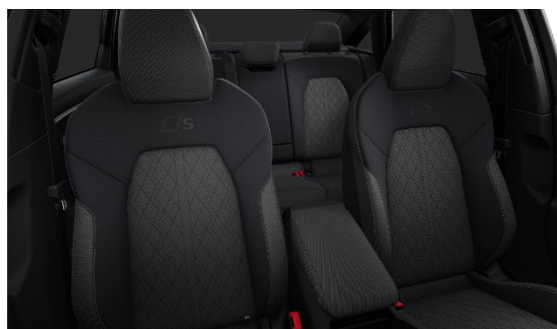

Lisavarustus kokku:

22 740,00

Auto hind koos paigaldatud lisavarustusega:

89 840,00

Auto hind ilma km-ta

72 451,61

APL

„Audi Premium“ loovutuspakett

575,00

- Detailne autohooldus, auto kosmeetiline süvahoodus sealhulgas püsivahatamine
- Lumehari ja parkimiskell
- Audi Autoabi 24h ja Audi Mobiilsusgarantii
- Auto tangitud
- Registreerimismärk

Auto hind Teile käesoleva pakkumise puhul koos km-ga:

68 000,00

Auto hind ilma km-ta:

54 838,70

Audi Liising

1% auto hinnast kuus

www.audi.ee/audiiliising

Eeldatav kombineeritud CO2 näit (WLTP) –143 (g/km), sõiduki täismass – 2605 (kg), esmase registreerimise aasta – 2026, millest tulevalt on sõiduki registreerimistasu 2205,00€ ja aastamaks 368,99€