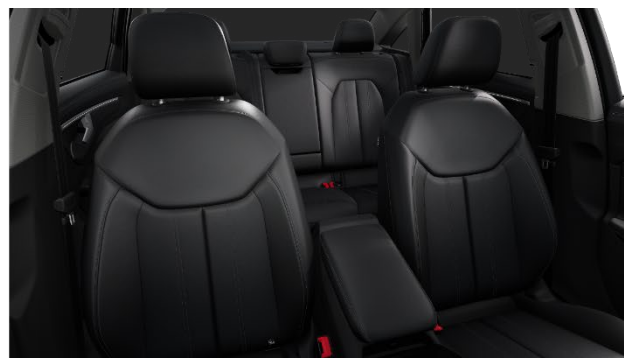

Auto hind koos paigaldatud lisavarustusega:

75 685,00

Auto hind ilma km-ta

61 036,29

APL

„Audi Premium“ loovutuspakett

575,00

- Detailne autohooldus, auto kosmeetiline süvahoodus sealhulgas püsivahatamine
- Lumehari ja parkimiskell
- Audi Autoabi 24h ja Audi Mobiilsusgarantii
- Auto tangitud
- Registreerimismärk

Auto hind Teile käesoleva pakkumise puhul koos km-ga:

57 350,00

Auto hind ilma km-ta:

46 250,00

Audi Liising

1% auto hinnast kuus

www.audi.ee/audiiliising

Eeldatav kombineeritud CO2 näit (WLTP) –137 (g/km), sõiduki täismass – 2605 (kg), esmase registreerimise aasta – 2026, millest tulevalt on sõiduki registreerimistasu 2215,00€ ja aastamaks 348,04€