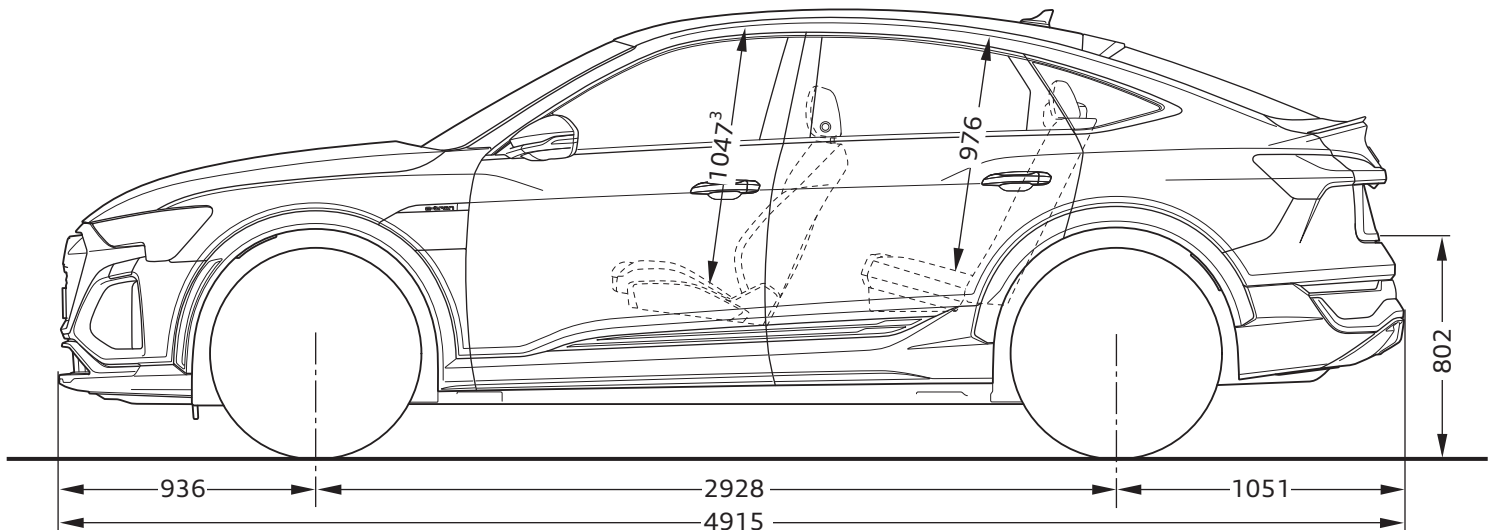

Audi SQ8 Sportback e-tron

Abmessungen

Dimensions

10/22

¹ Breite Schulterraum / Shoulder width

² Breite Ellbogenraum / Elbow width

³ maximaler Kopfraum / Maximum headroom

⁴ Radgröße 285/45 R20 10Jx20 Sommerrad / Wheel size 285/45 R20 10Jx20 Summer wheel

Angaben in Millimeter / Dimensions in millimeters

Angabe der Abmessungen bei Fahrzeugleergewicht / Dimensions of vehicle unloaded