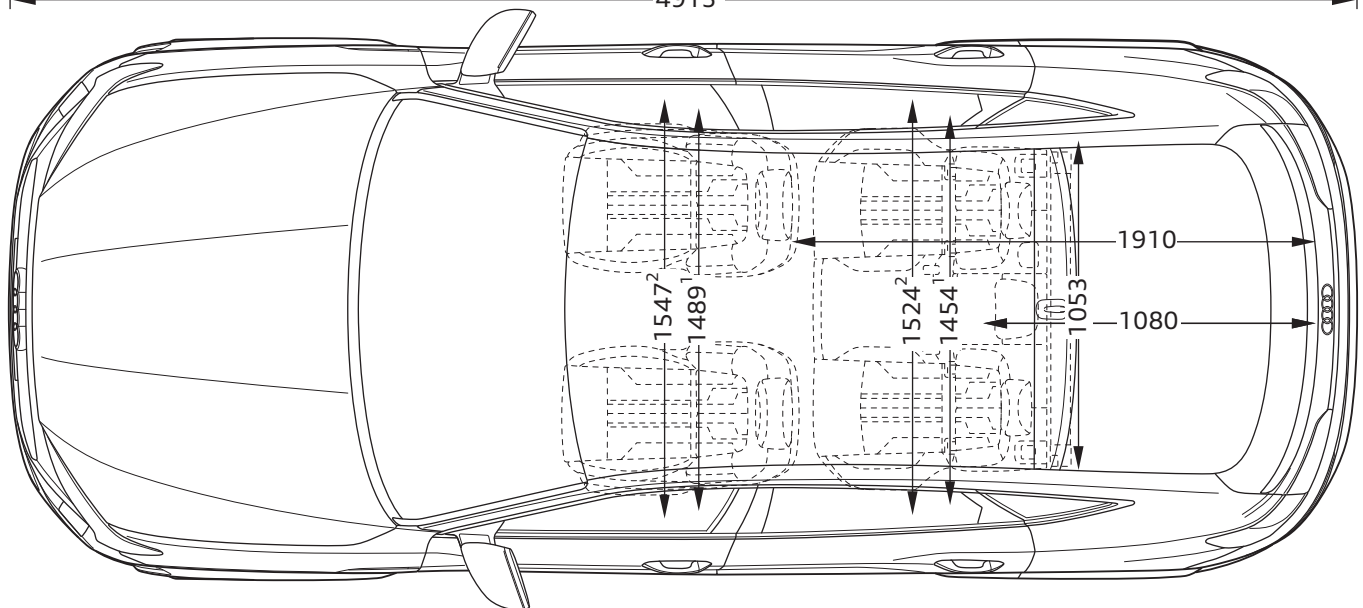

Audi SQ8 Sportback e-tron

Abmessungen

Dimensions

10/22

¹ Breite Schulterraum / Shoulder width

² Breite Ellbogenraum / Elbow width

³ maximaler Kopfraum / Maximum headroom

⁴ Radgröße 285/45 R20 10Jx20 Sommerrad / Wheel size 285/45 R20 10Jx20 Summer wheel

Angaben in Millimeter / Dimensions in millimeters

Angabe der Abmessungen bei Fahrzeugleergewicht / Dimensions of vehicle unloaded