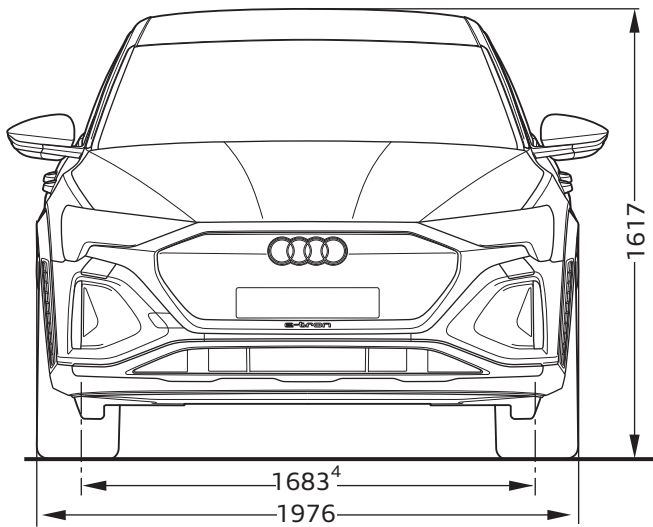

Audi SQ8 Sportback e-tron

Abmessungen

Dimensions

10/22

¹ Breite Schulterraum / Shoulder width

² Breite Ellbogenraum / Elbow width

³ maximaler Kopfraum / Maximum headroom

⁴ Radgröße 285/45 R20 10Jx20 Sommerrad / Wheel size 285/45 R20 10Jx20 Summer wheel

Angaben in Millimeter / Dimensions in millimeters

Angabe der Abmessungen bei Fahrzeugleergewicht / Dimensions of vehicle unloaded