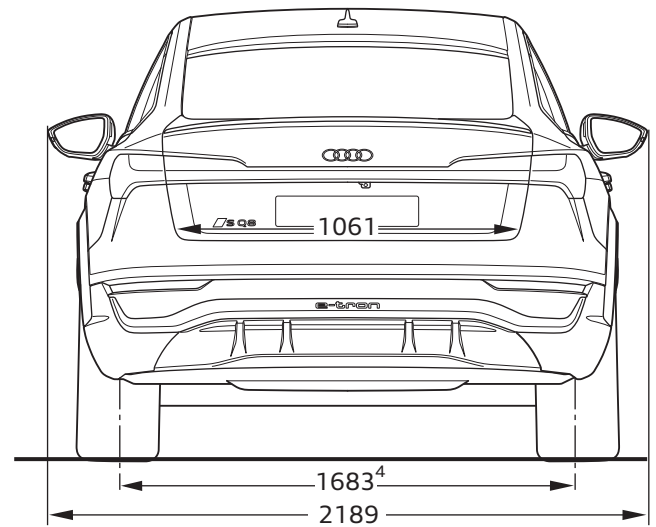

Audi SQ8 Sportback e-tron

Abmessungen

Dimensions

10/22

¹ Breite Schulterraum / Shoulder width

² Breite Ellbogenraum / Elbow width

³ maximaler Kopfraum / Maximum headroom

⁴ Radgröße 285/45 R20 10Jx20 Sommerrad / Wheel size 285/45 R20 10Jx20 Summer wheel

Angaben in Millimeter / Dimensions in millimeters

Angabe der Abmessungen bei Fahrzeugleergewicht / Dimensions of vehicle unloaded