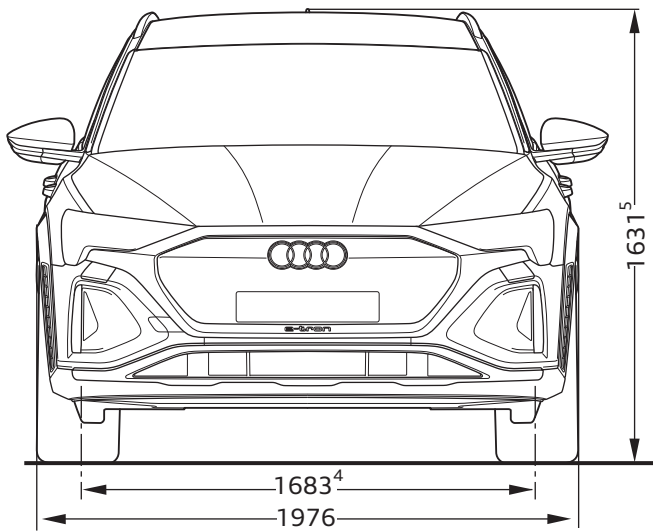

# Audi SQ8 e-tron

Abmessungen

Dimensions

10/22

<sup>1</sup> Breite Schulterraum / Shoulder width

<sup>2</sup> Breite Ellbogenraum / Elbow width

<sup>3</sup> maximaler Kopfraum / Maximum headroom

<sup>4</sup> Radgröße 285/45 R20 10Jx20 Sommerrad / Wheel size 285/45 R20 10Jx20 Summer wheel

<sup>5</sup> Fahrzeughöhe mit Dachantenne / Height with roof aerial

Angaben in Millimeter / Dimensions in millimeters

Angabe der Abmessungen bei Fahrzeugleergewicht / Dimensions of vehicle unloaded