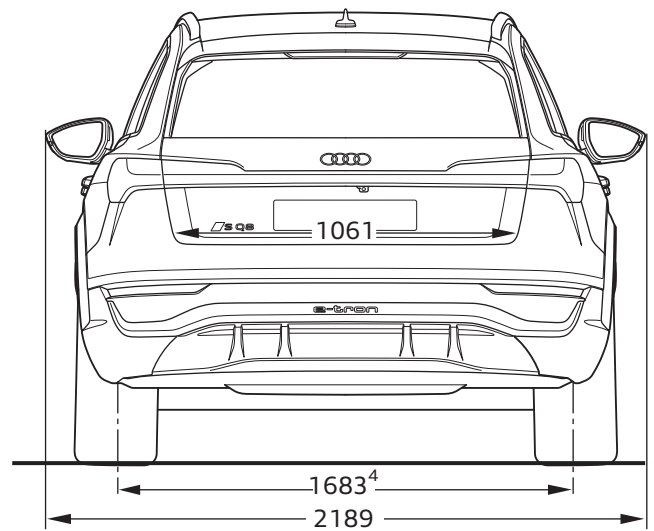

# Audi SQ8 e-tron

Abmessungen

Dimensions

10/22

<sup>1</sup> Breite Schulterraum / Shoulder width

<sup>2</sup> Breite Ellbogenraum / Elbow width

<sup>3</sup> maximaler Kopfraum / Maximum headroom

<sup>4</sup> Radgröße 285/45 R20 10Jx20 Sommerrad / Wheel size 285/45 R20 10Jx20 Summer wheel

<sup>5</sup> Fahrzeughöhe mit Dachantenne / Height with roof aerial

Angaben in Millimeter / Dimensions in millimeters

Angabe der Abmessungen bei Fahrzeugleergewicht / Dimensions of vehicle unloaded