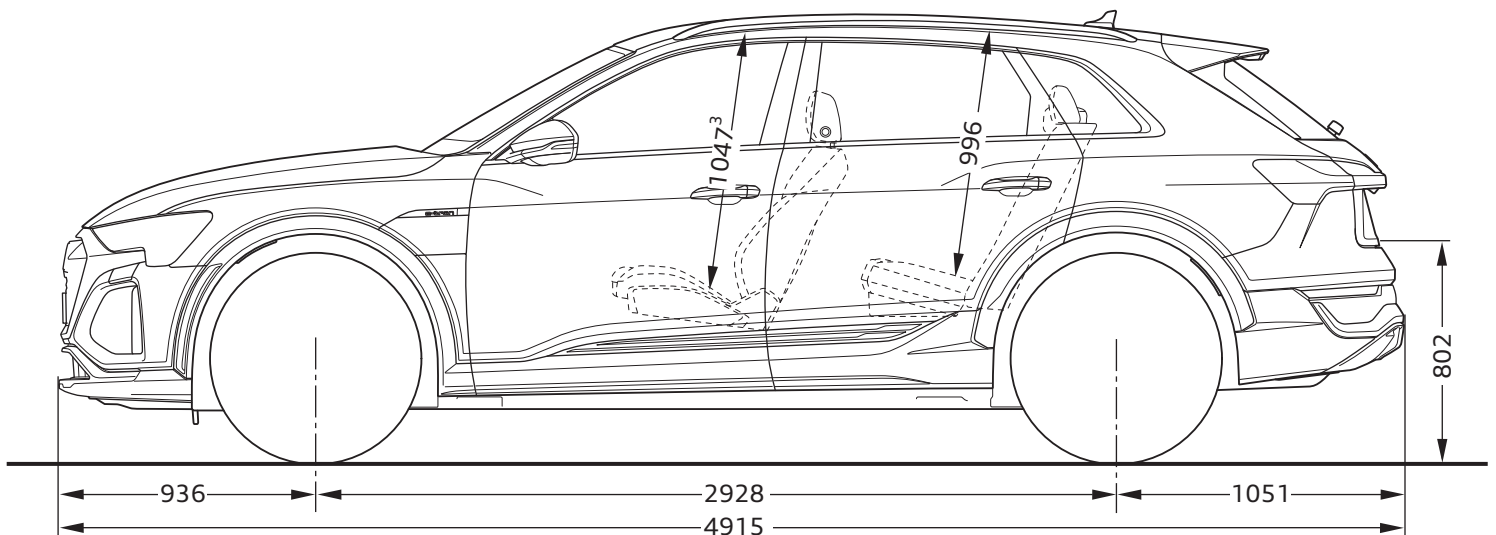

# Audi SQ8 e-tron

Abmessungen

Dimensions

10/22

<sup>1</sup> Breite Schulterraum / Shoulder width

<sup>2</sup> Breite Ellbogenraum / Elbow width

<sup>3</sup> maximaler Kopfraum / Maximum headroom

<sup>4</sup> Radgröße 285/45 R20 10Jx20 Sommerrad / Wheel size 285/45 R20 10Jx20 Summer wheel

<sup>5</sup> Fahrzeughöhe mit Dachantenne / Height with roof aerial

Angaben in Millimeter / Dimensions in millimeters

Angabe der Abmessungen bei Fahrzeugleergewicht / Dimensions of vehicle unloaded