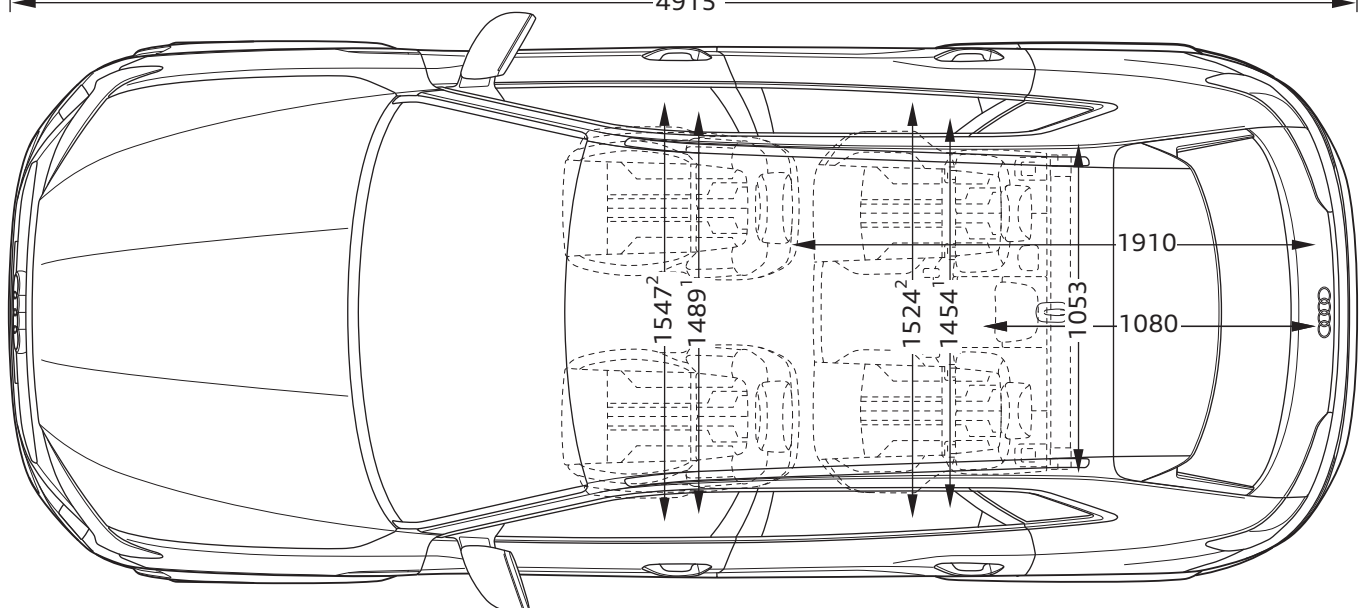

# Audi SQ8 e-tron

Abmessungen

Dimensions

10/22

<sup>1</sup> Breite Schulterraum / Shoulder width

<sup>2</sup> Breite Ellbogenraum / Elbow width

<sup>3</sup> maximaler Kopfraum / Maximum headroom

<sup>4</sup> Radgröße 285/45 R20 10Jx20 Sommerrad / Wheel size 285/45 R20 10Jx20 Summer wheel

<sup>5</sup> Fahrzeughöhe mit Dachantenne / Height with roof aerial

Angaben in Millimeter / Dimensions in millimeters

Angabe der Abmessungen bei Fahrzeugleergewicht / Dimensions of vehicle unloaded