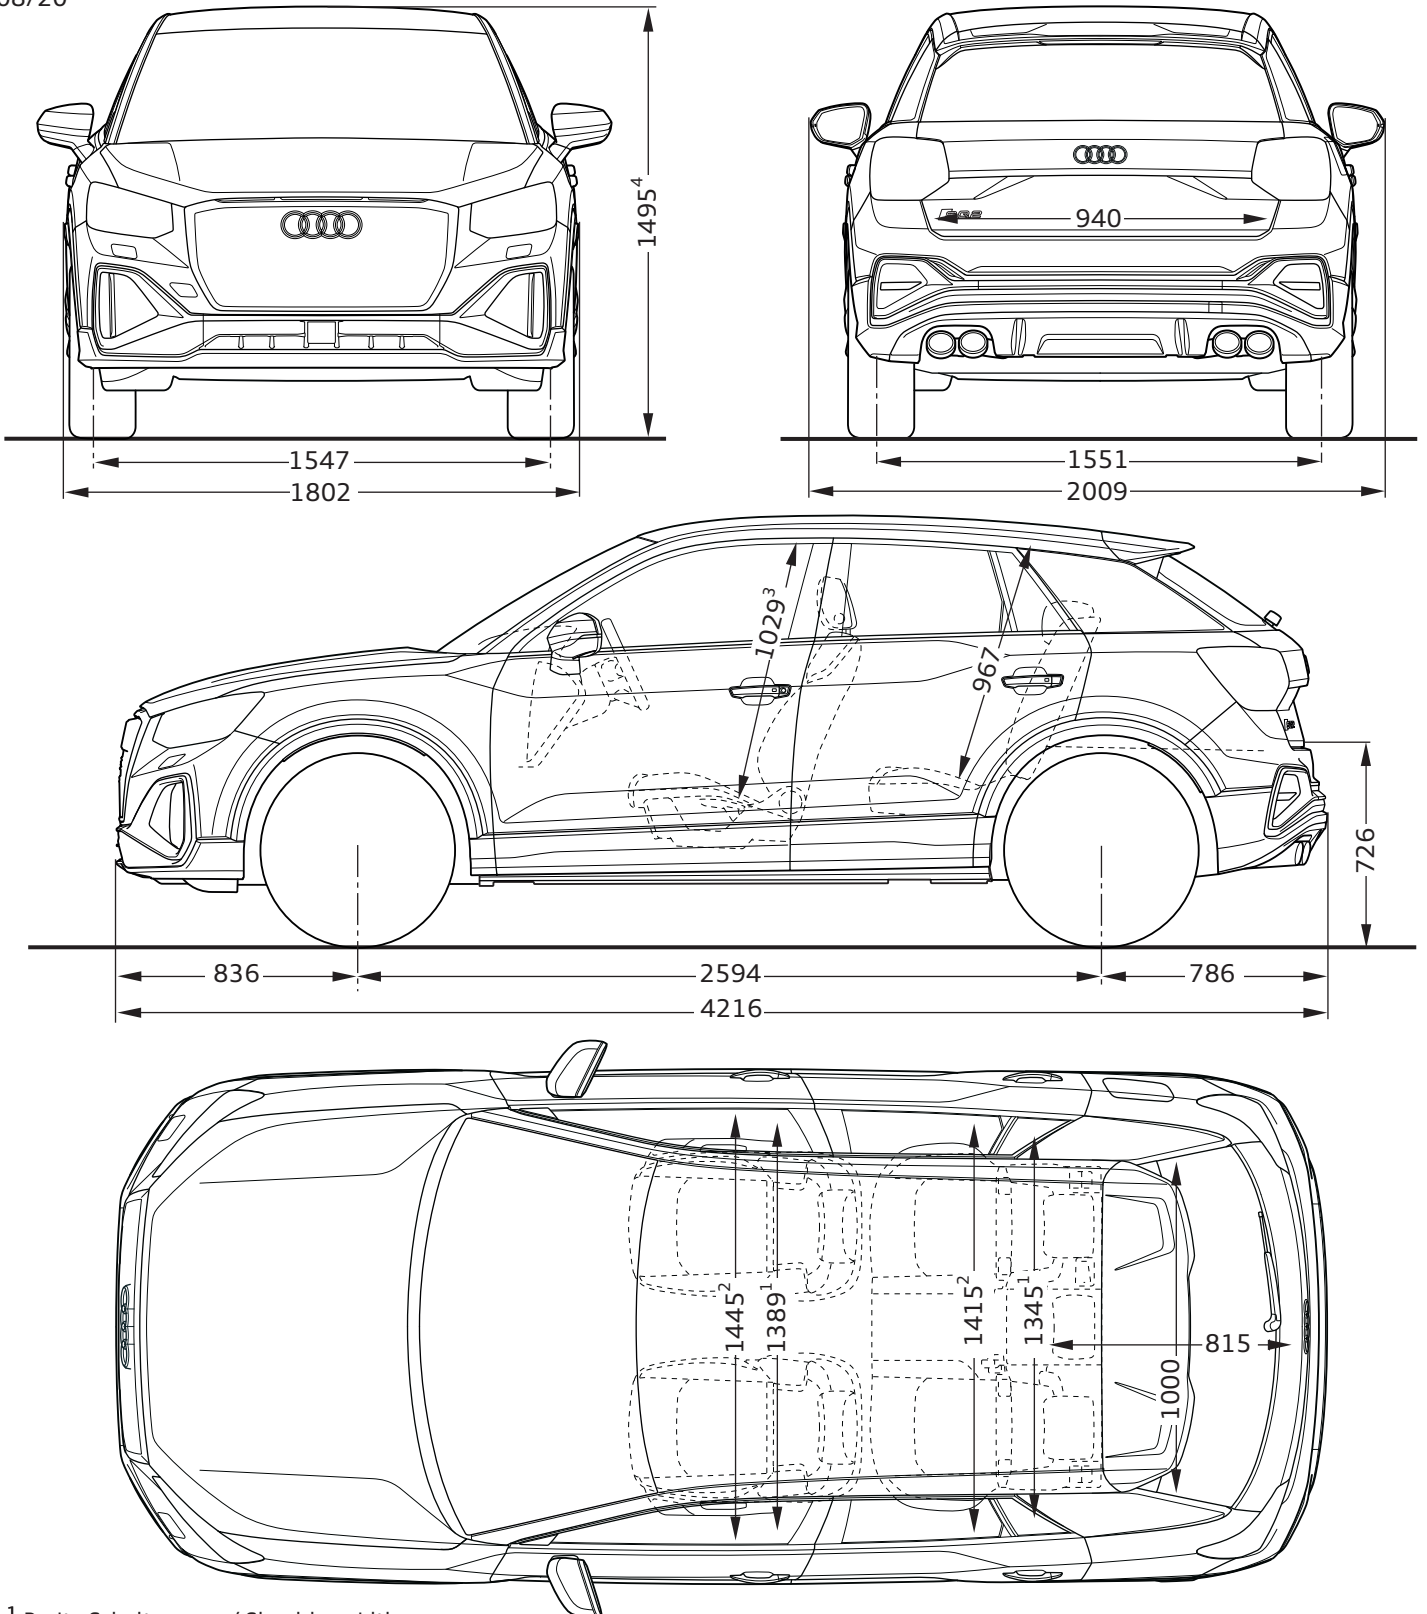

Audi SQ2

Abmessungen

Dimensions

08/20

¹ Breite Schulterraum / Shoulder width

² Breite Ellbogenraum / Elbow width

³ maximaler Kopfraum / Maximum headroom

⁴ Mit Dachantenne erhöht sich die Fahrzeughöhe um 29 mm /
With the roof aerial included the height of the vehicle increases by 29 mm

Angaben in Millimeter / Dimensions in millimeters

Angabe der Abmessungen bei Fahrzeugleergewicht / Dimensions of vehicle unloaded

Bei den angegebenen Werten handelt es sich um auf Datenbasis ermittelte Nominalwerte. Sie basieren auf zum Zeitpunkt der Ermittlung vorliegenden Datenständen und definierter Ausstattungsvariante.

The indicated values are data based nominal values. They refer to the present data sets at the date of the determination and a defined set of equipment