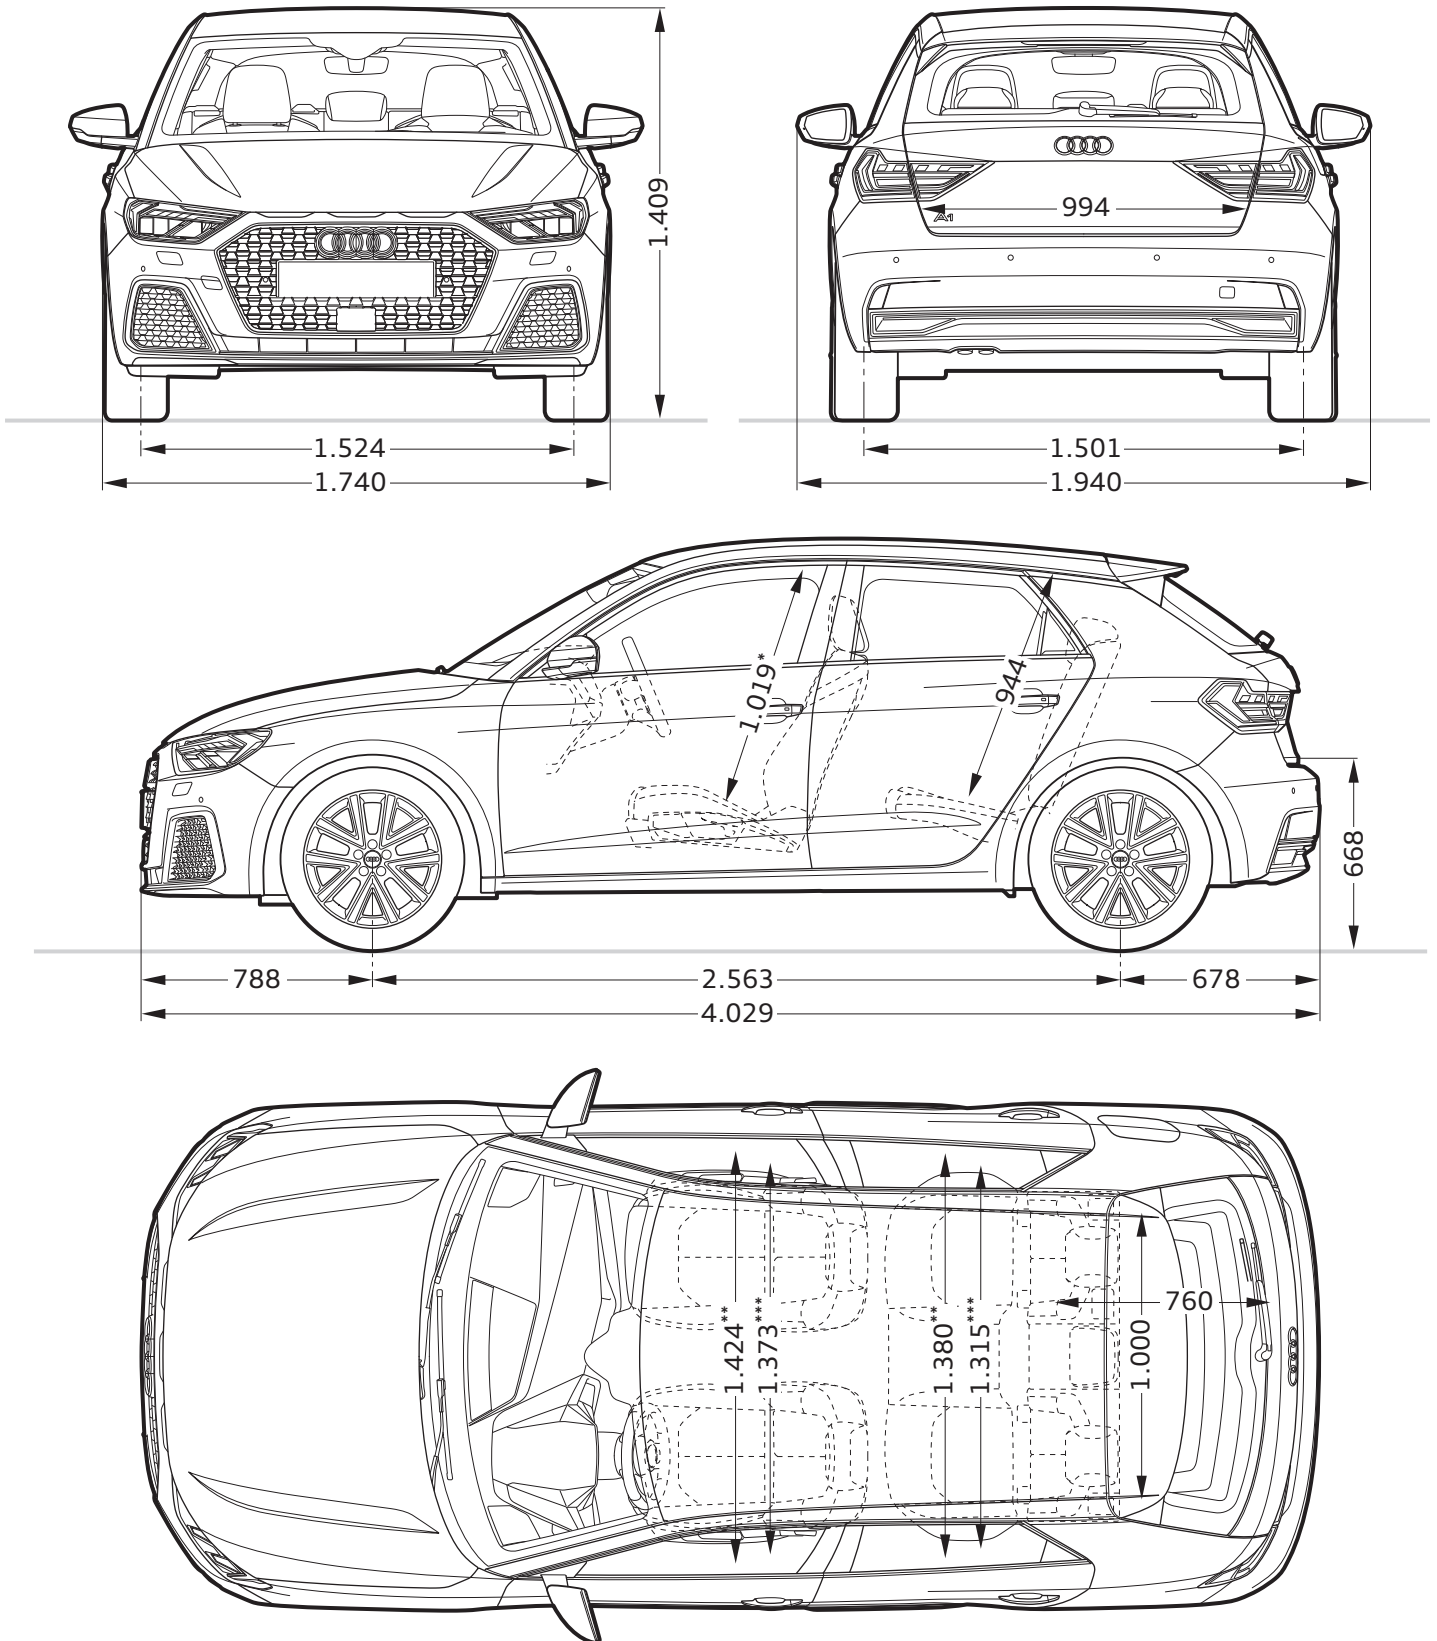

Audi A1 Sportback

Abmessungen
Dimensions
02/22

- Maximaler Kopfraum / Maximum headroom
- ** Breite Ellbogenraum / Elbow width
- *** Breite Schulterraum / Shoulder width

Angaben in Millimeter / Dimensions in millimeters