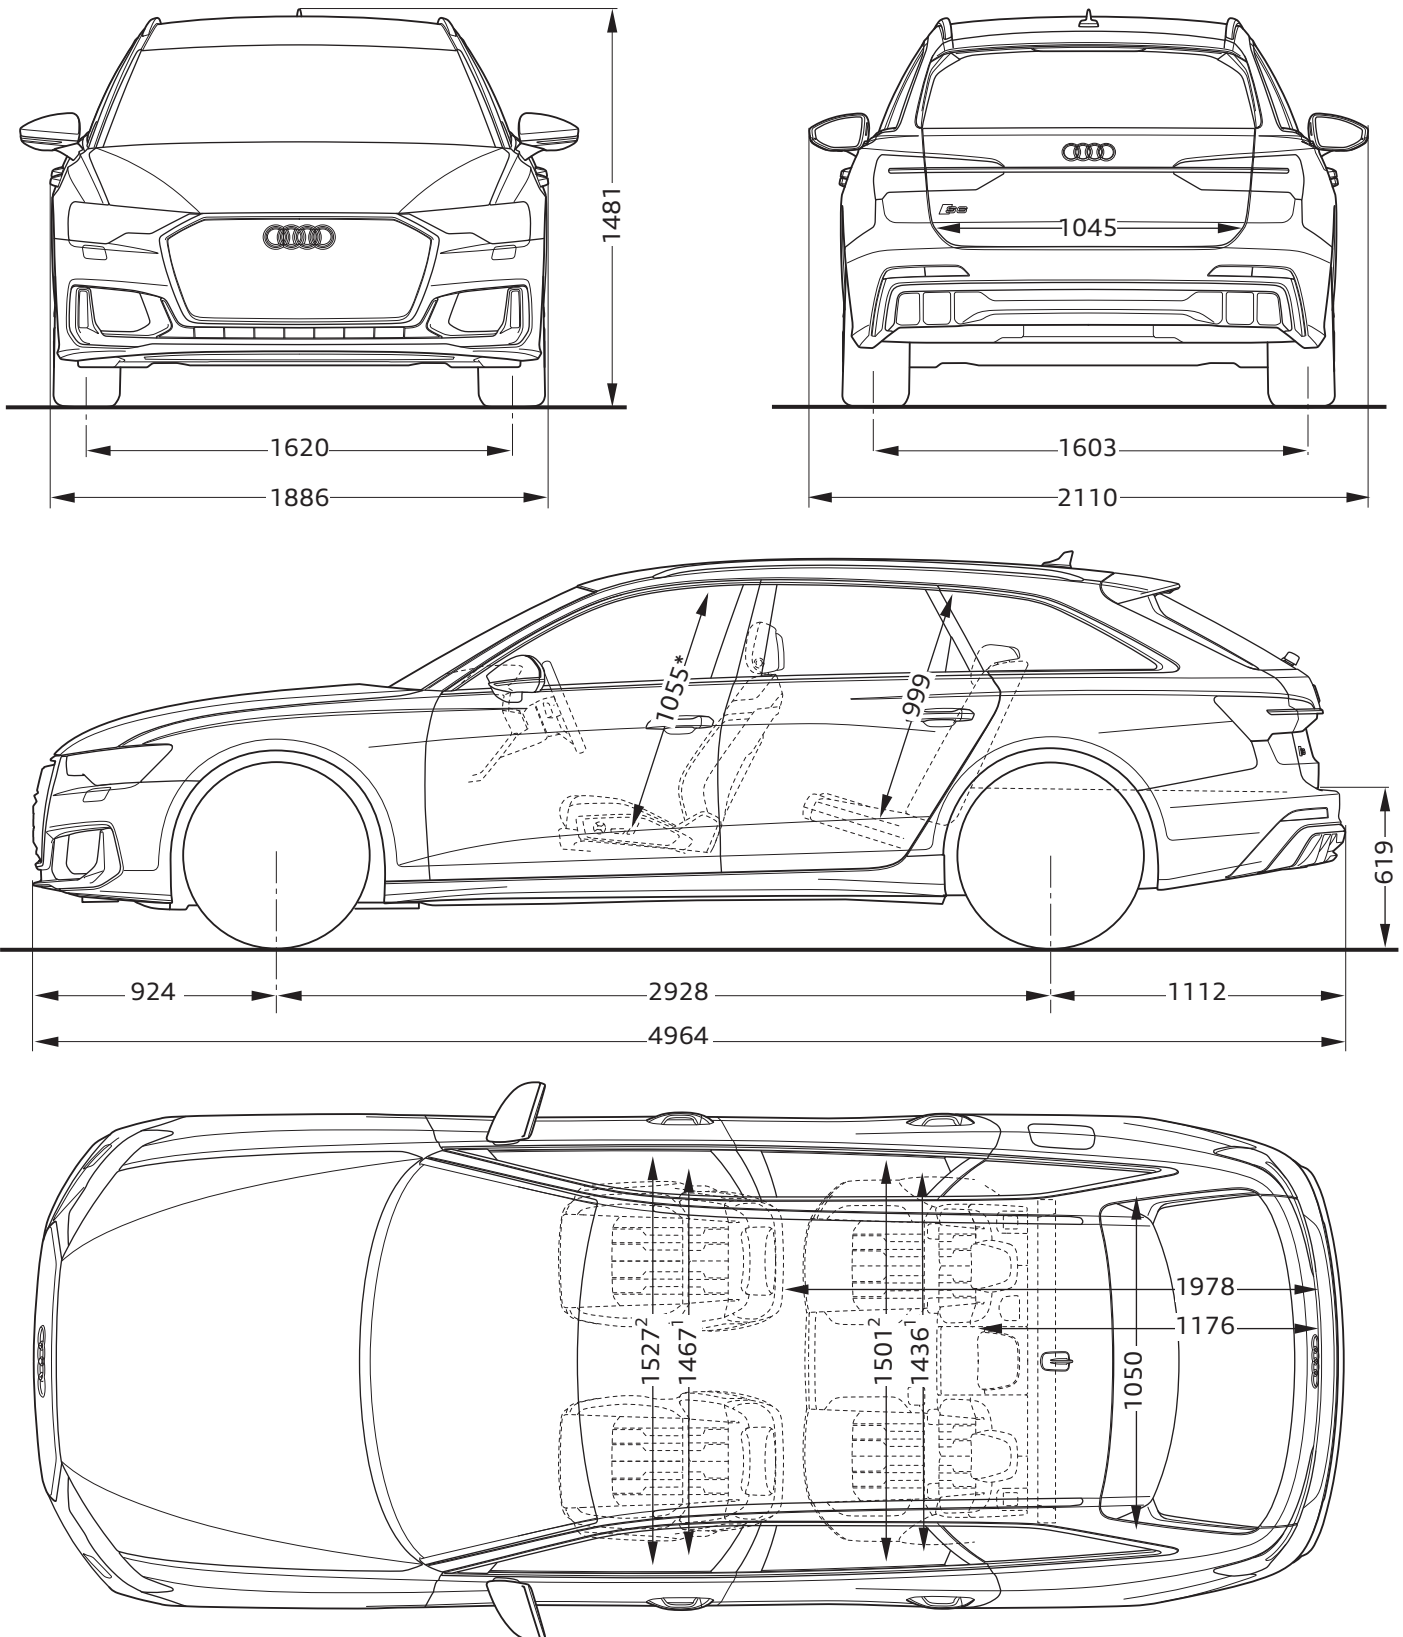

Audi S6 Avant TDI

Abmessungen
Dimensions

05/23

¹ Breite Schulterraum / Shoulder width

² Breite Ellbogenraum / Elbow width

* maximaler Kopfraum / Maximum headroom

Angaben in Millimeter / Dimensions in millimeters

Angabe der Abmessungen bei Fahrzeugleergewicht / Dimensions of vehicle unloaded

Bei den angegebenen Werten handelt es sich um auf Datenbasis ermittelte Nominalwerte. Sie basieren auf zum Zeitpunkt der Ermittlung vorliegenden Datenständen und definierter Ausstattungsvariante.

The indicated values are data based nominal values. They refer to the present data sets at the date of the determination and a defined set of equipment