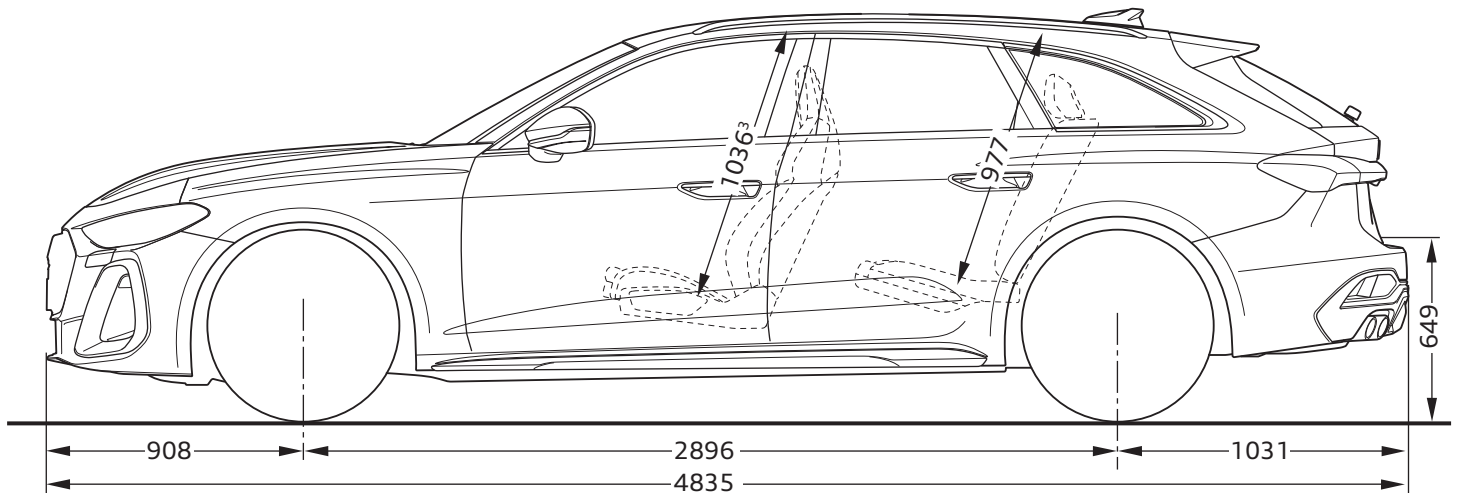

# Audi S5 Avant

Abmessungen  
Dimensions

04/24

<sup>1</sup> Breite Schulterraum / Shoulder width

<sup>2</sup> Breite Ellbogenraum / Elbow width

<sup>3</sup> maximaler Kopfraum / Maximum headroom

Fahrzeughöhe mit Dachantenne / Height with roof aerial

Angaben in Millimeter / Dimensions in millimeters

Angabe der Abmessungen bei Fahrzeugleergewicht / Dimensions of vehicle unloaded