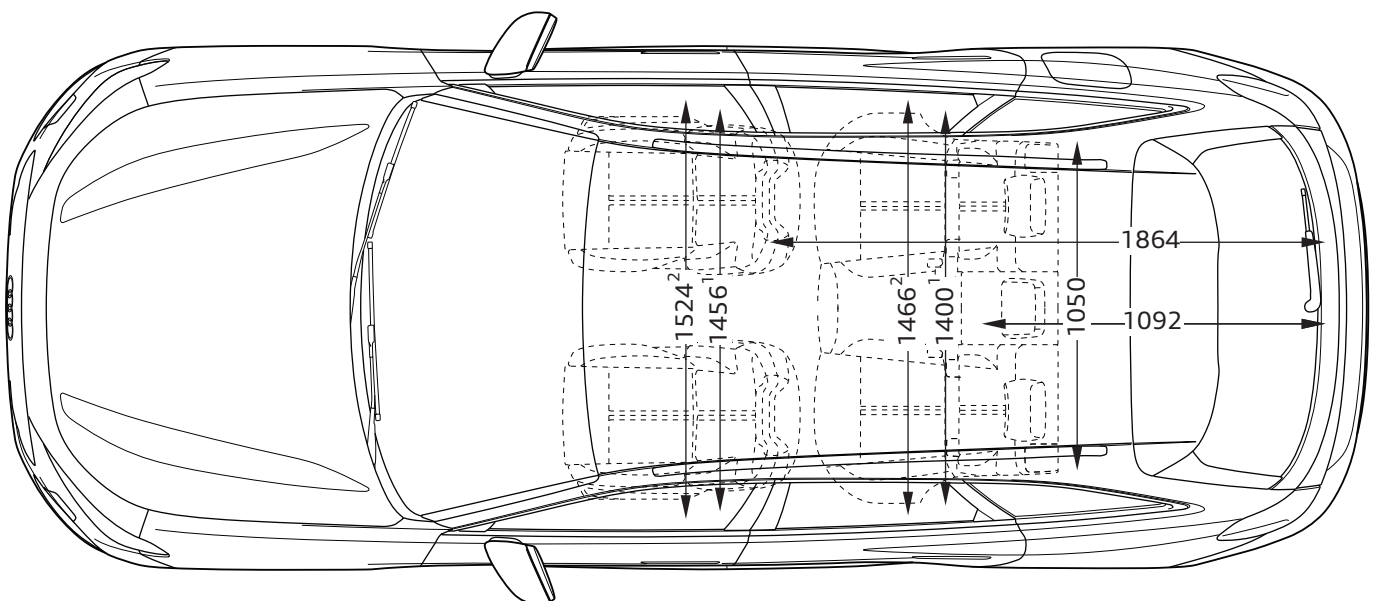

# Audi S5 Avant

Abmessungen  
Dimensions

04/24

<sup>1</sup> Breite Schulterraum / Shoulder width

<sup>2</sup> Breite Ellbogenraum / Elbow width

<sup>3</sup> maximaler Kopfraum / Maximum headroom

Fahrzeughöhe mit Dachantenne / Height with roof aerial

Angaben in Millimeter / Dimensions in millimeters

Angabe der Abmessungen bei Fahrzeugleergewicht / Dimensions of vehicle unloaded