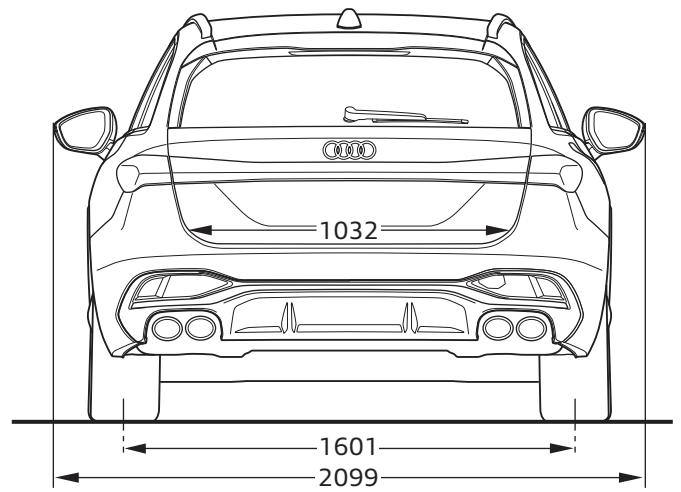

# Audi S5 Avant

Abmessungen  
Dimensions

04/24

<sup>1</sup> Breite Schulterraum / Shoulder width

<sup>2</sup> Breite Ellbogenraum / Elbow width

<sup>3</sup> maximaler Kopfraum / Maximum headroom

Fahrzeughöhe mit Dachantenne / Height with roof aerial

Angaben in Millimeter / Dimensions in millimeters

Angabe der Abmessungen bei Fahrzeugleergewicht / Dimensions of vehicle unloaded