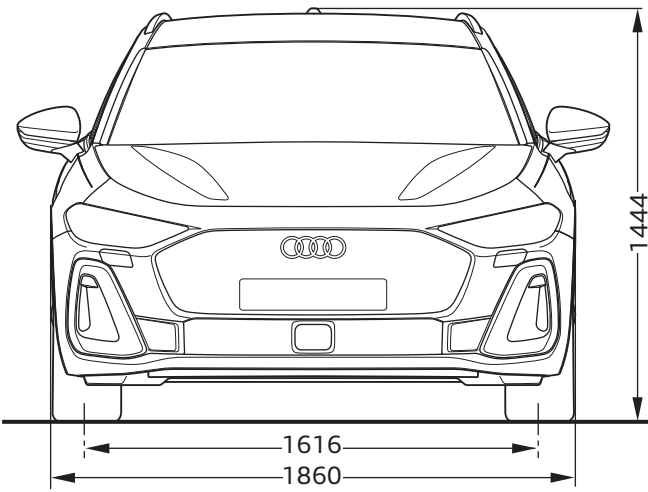

# Audi S5 Avant

Abmessungen  
Dimensions

04/24

<sup>1</sup> Breite Schulterraum / Shoulder width

<sup>2</sup> Breite Ellbogenraum / Elbow width

<sup>3</sup> maximaler Kopfraum / Maximum headroom

Fahrzeughöhe mit Dachantenne / Height with roof aerial

Angaben in Millimeter / Dimensions in millimeters

Angabe der Abmessungen bei Fahrzeugleergewicht / Dimensions of vehicle unloaded