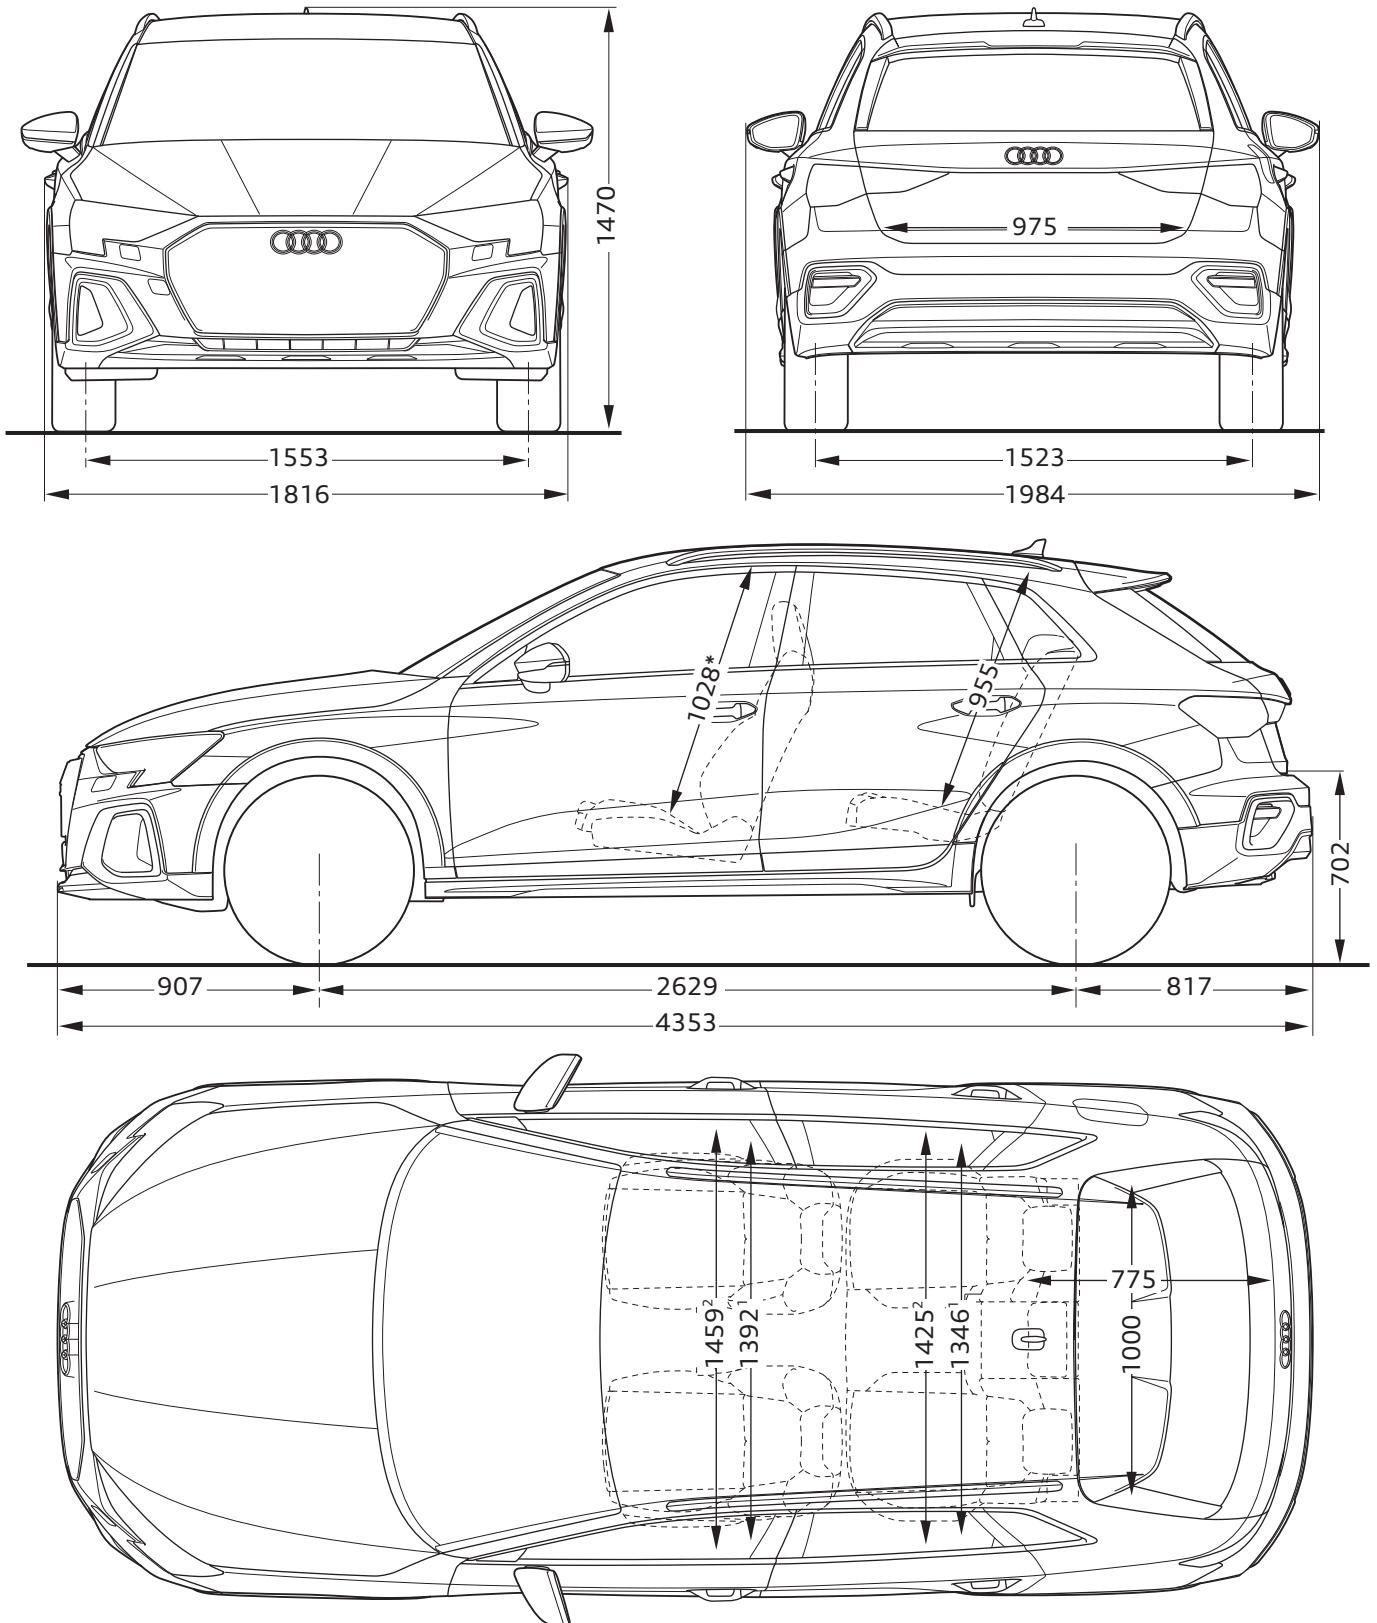

Audi A3 allstreet

Abmessungen
Dimensions

03/24

¹ Breite Schulterraum / Shoulder width

² Breite Ellbogenraum / Elbow width

* maximaler Kopfraum / Maximum headroom

Angaben in Millimeter / Dimensions in millimeters

Angabe der Abmessungen bei Fahrzeugleergewicht / Dimensions of vehicle unloaded

Bei den angegebenen Werten handelt es sich um auf Datenbasis ermittelte Nominalwerte. Sie basieren auf zum Zeitpunkt der Ermittlung vorliegenden Datenständen und definierter Ausstattungsvariante.

The indicated values are data based nominal values. They refer to the present data sets at the date of the determination and a defined set of equipment