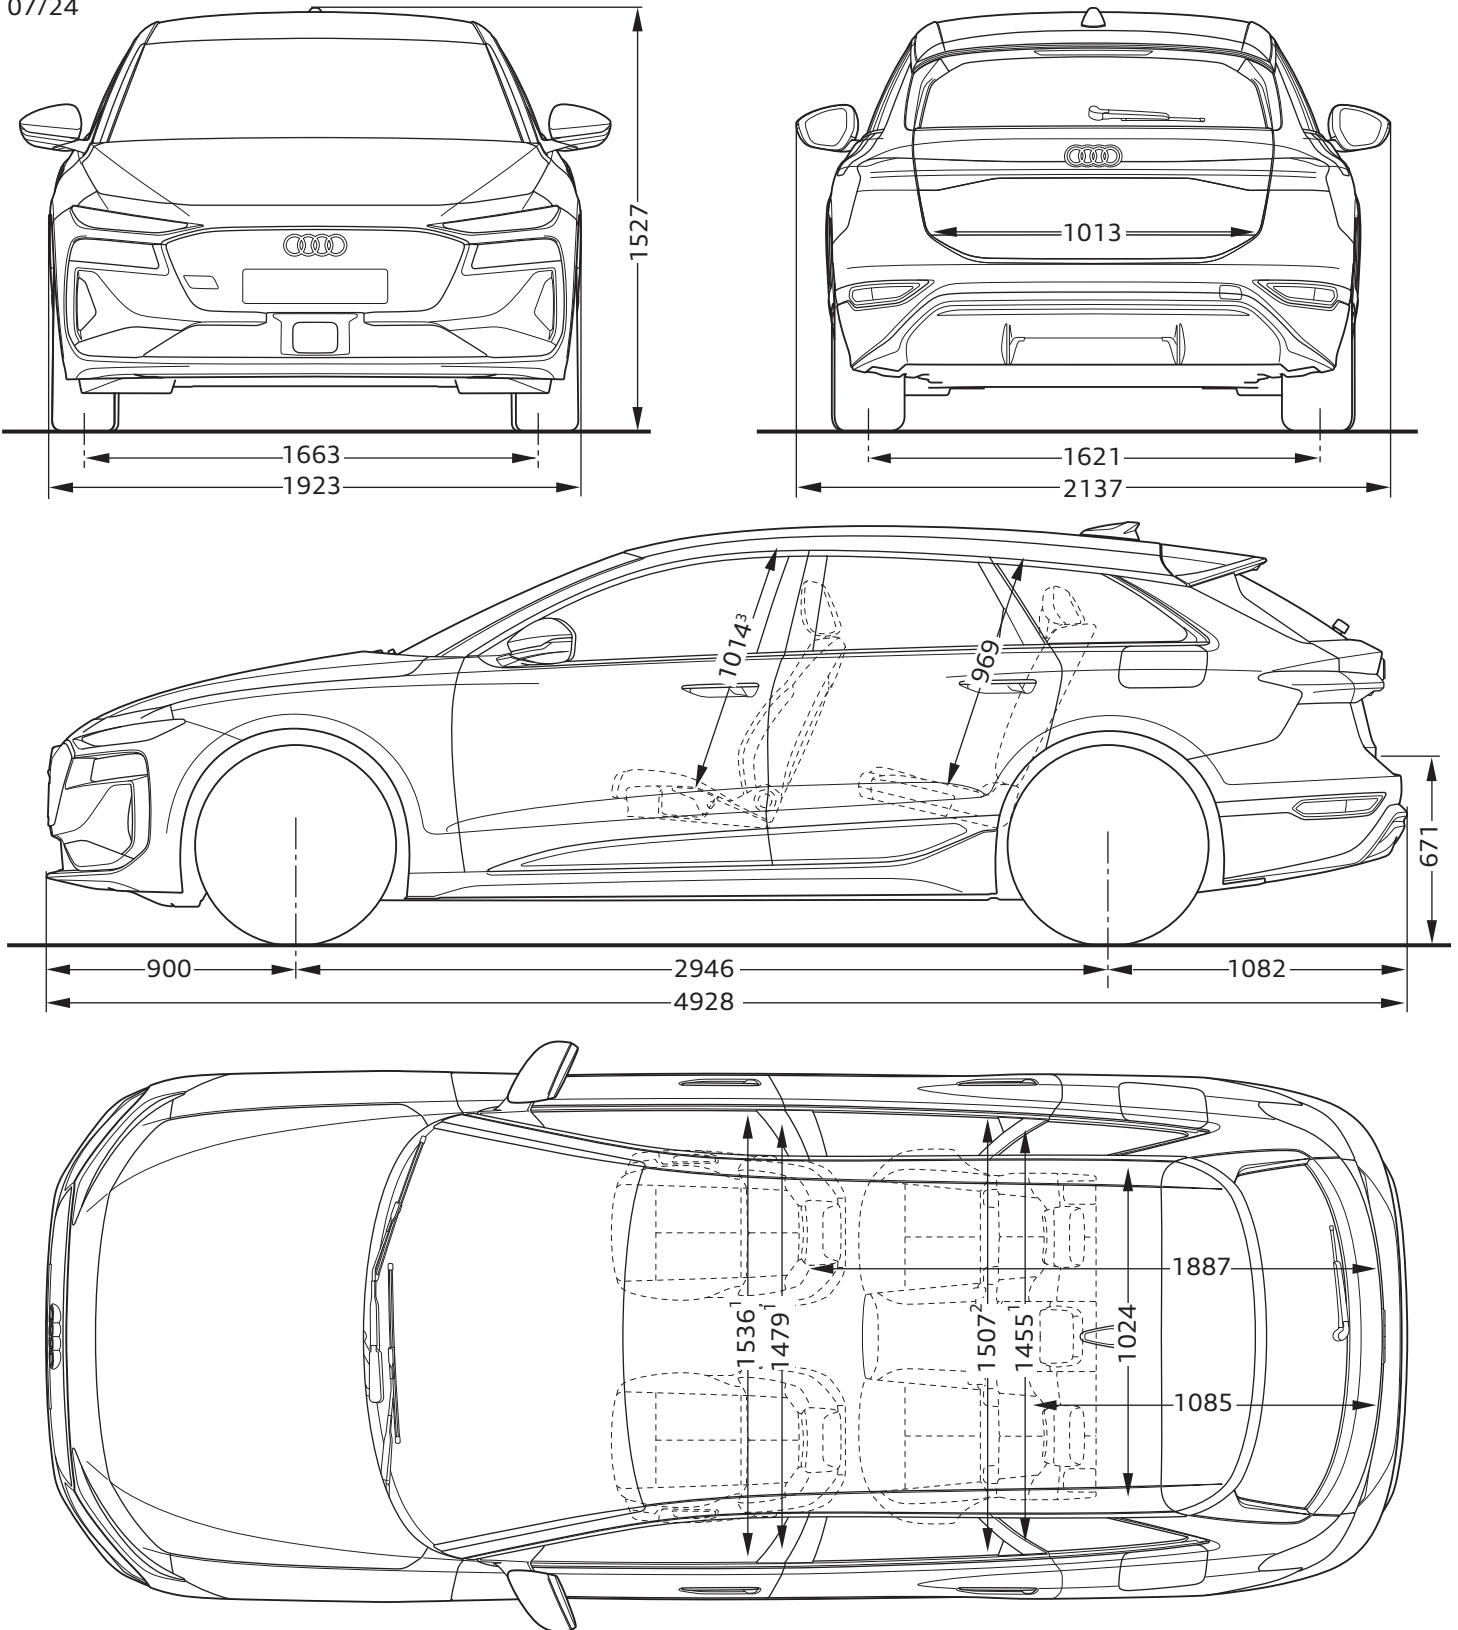

Audi A6 Avant e-tron

Abmessungen

Dimensions

07/24

¹ Breite Schulterraum / Shoulder width

² Breite Ellbogenraum / Elbow width

³ maximaler Kopfraum / Maximum headroom

Angaben in Millimeter / Dimensions in millimeters

Angabe der Abmessungen bei Fahrzeugleergewicht / Dimensions of vehicle unloaded

Bei den angegebenen Werten handelt es sich um auf Datenbasis ermittelte Nominalwerte. Sie basieren auf zum Zeitpunkt der Ermittlung vorliegenden Datenständen und definierter Ausstattungsvariante.

The indicated values are data based nominal values. They refer to the present data sets at the date of the determination and a defined set of equipment