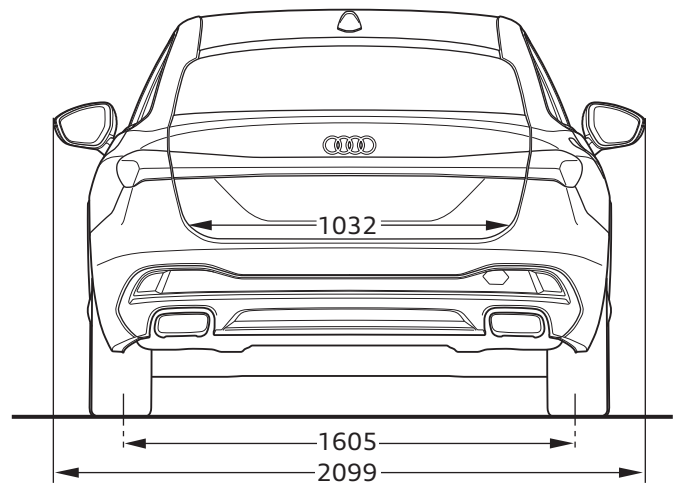

# Audi A5 Limousine

Abmessungen

Dimensions

06/24

<sup>1</sup> Breite Schulterraum / Shoulder width

<sup>2</sup> Breite Ellbogenraum / Elbow width

<sup>3</sup> maximaler Kopfraum / Maximum headroom

Angaben in Millimeter / Dimensions in millimeters

Angabe der Abmessungen bei Fahrzeugleergewicht / Dimensions of vehicle unloaded

Bei den angegebenen Werten handelt es sich um auf Datenbasis ermittelte Nominalwerte. Sie basieren auf zum Zeitpunkt der Ermittlung vorliegenden Datenständen und definierter Ausstattungsvariante.