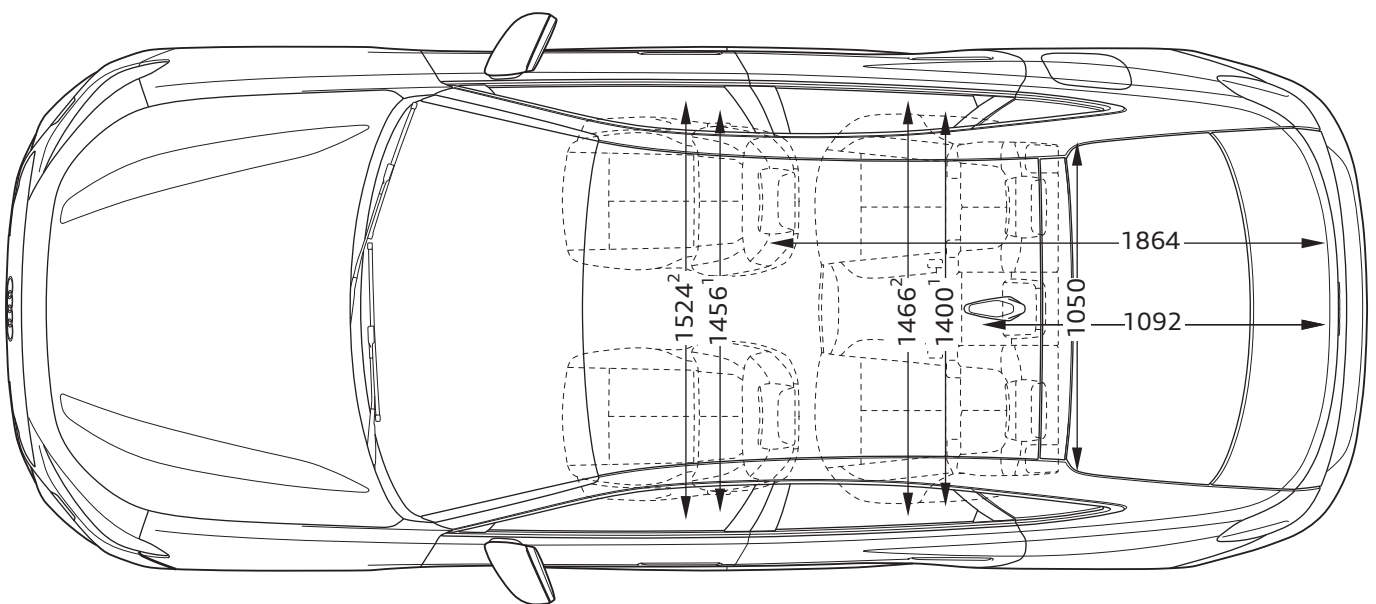

# Audi A5 Limousine

Abmessungen

Dimensions

06/24

<sup>1</sup> Breite Schulterraum / Shoulder width

<sup>2</sup> Breite Ellbogenraum / Elbow width

<sup>3</sup> maximaler Kopfraum / Maximum headroom

Angaben in Millimeter / Dimensions in millimeters

Angabe der Abmessungen bei Fahrzeugleergewicht / Dimensions of vehicle unloaded

Bei den angegebenen Werten handelt es sich um auf Datenbasis ermittelte Nominalwerte. Sie basieren auf zum Zeitpunkt der Ermittlung vorliegenden Datenständen und definierter Ausstattungsvariante.