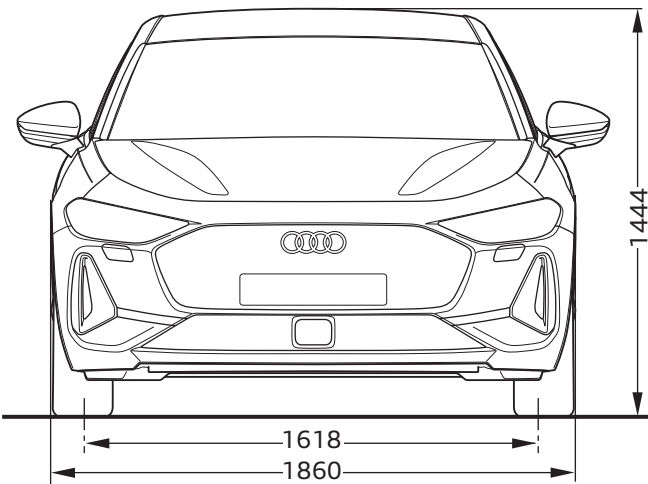

# Audi A5 Limousine

Abmessungen

Dimensions

06/24

<sup>1</sup> Breite Schulterraum / Shoulder width

<sup>2</sup> Breite Ellbogenraum / Elbow width

<sup>3</sup> maximaler Kopfraum / Maximum headroom

Angaben in Millimeter / Dimensions in millimeters

Angabe der Abmessungen bei Fahrzeugleergewicht / Dimensions of vehicle unloaded

Bei den angegebenen Werten handelt es sich um auf Datenbasis ermittelte Nominalwerte. Sie basieren auf zum Zeitpunkt der Ermittlung vorliegenden Datenständen und definierter Ausstattungsvariante.