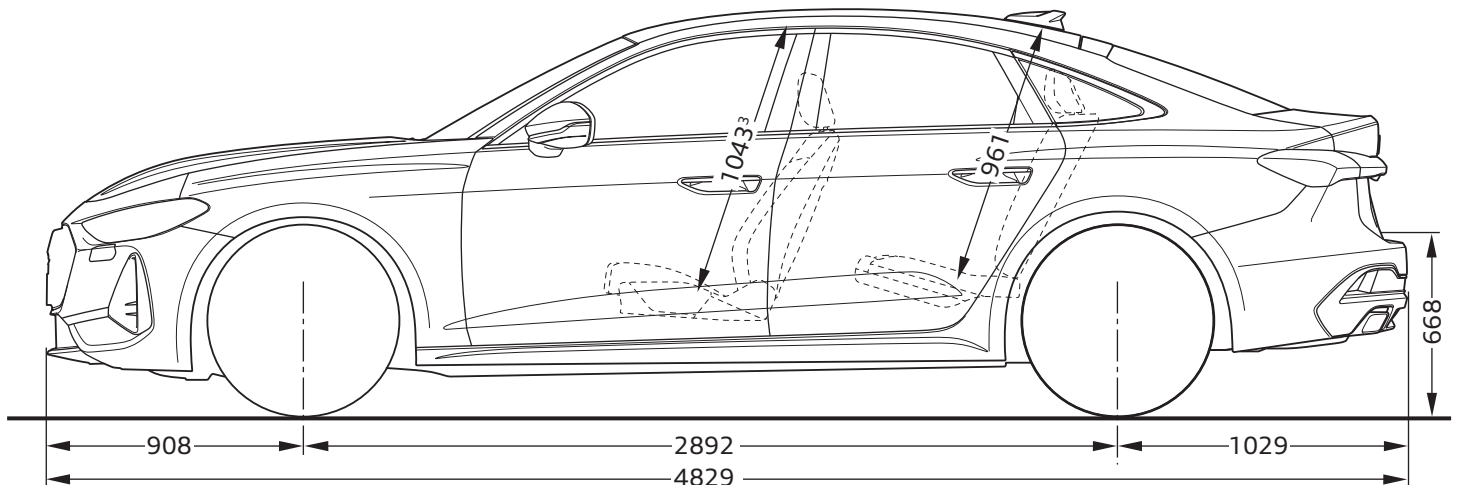

# Audi A5 Limousine

Abmessungen

Dimensions

06/24

<sup>1</sup> Breite Schulterraum / Shoulder width

<sup>2</sup> Breite Ellbogenraum / Elbow width

<sup>3</sup> maximaler Kopfraum / Maximum headroom

Angaben in Millimeter / Dimensions in millimeters

Angabe der Abmessungen bei Fahrzeugleergewicht / Dimensions of vehicle unloaded

Bei den angegebenen Werten handelt es sich um auf Datenbasis ermittelte Nominalwerte. Sie basieren auf zum Zeitpunkt der Ermittlung vorliegenden Datenständen und definierter Ausstattungsvariante.